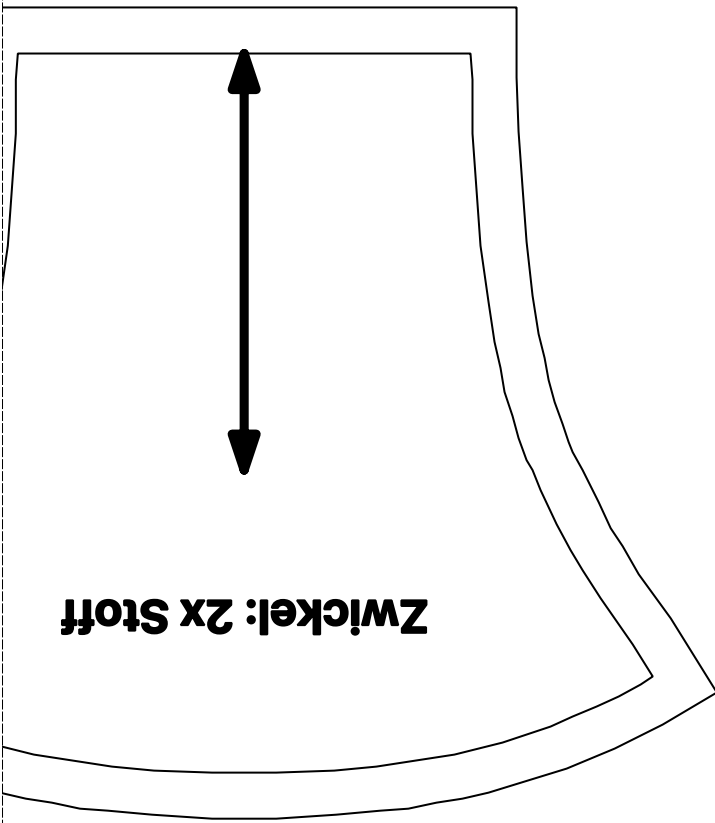

Testquadrat 5 cm x 5 cm

Vorderhose: 1x im Stoffbruch

Nähtalente
Damenslip Betty
Gr. 36

Dimensi
Gr. 36

Zwickei: 2x Stoff