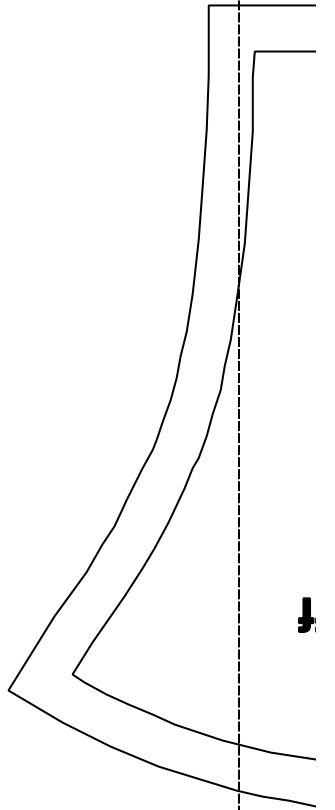

Testquadrat 5 cm x 5 cm

Vorderhose: 1x im Stoffbruch

Nähtalente
Damenslip Betty
Gr. 36

Dimensi
Gr. 36

Zwickei: 2x Stoff